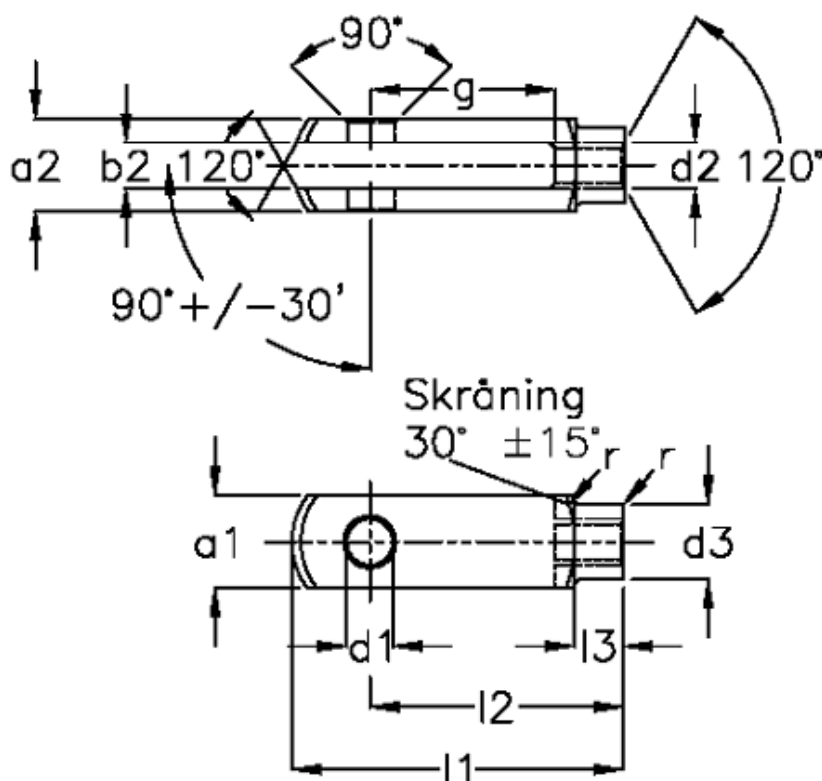

Varenummer: 14057083211
 Beskrivelse: KLEE Rustfast Gaffelstykke G 8x32
 M8x1, venstre

Mål

| | | | |
|-------------|-------------------|-------------|---------------|
| a1 (h11) | = 16 | g (+/-0,5) | = 32 |
| a2 | = 16 (+0,3 -0,16) | l1 (+/-0,5) | = 58 |
| b1 (B13) | = 8 | l2 | = 48 (-0,4) |
| b2 | = 8 (B13) | l3 | = 12 (+/-0,2) |
| d1 H9 | = 8 | r | = 0.5 |
| d2 | = M 8 x 1 | Størrelse | = G 8 x 32FG |
| d3 (+/-0,3) | = 14 | Vægt | = 0.054 |
| f (+/-0,2) | = 0.5 | | |